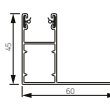

HALFRONDE KAST

kast	a	b	Zijkappen
SB-QR/137	137	137	SF-QR 137
SB-QR/150	150	150	SF-QR 150
SB-QR/165	265	165	SF-QR 165
SB-QR/180	180	180	SF-QR 180
SB-QR/205	205	205	SF-QR 205

RONDE KAST

kast	a	b	Zijkappen
SB-R 137	165	141	BLK 137
SB-R 150	167	154	BLK 150
SB-R 165	183	168	BLK 165
SB-R 180	197	184	BLK 180
SB-R 205	214	209	BLK 205

Geleiders

GR 53x22E

GR 53x60E

GR 53x34E

GR 53x42E

profil compensatoire

GR 45x22E

GR 45x60E