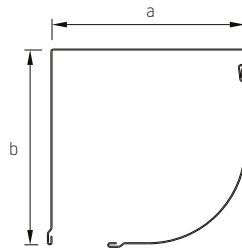

Profiel ARH-40

Parameters

profiel hoogte	40 mm
profiel dikte	9 mm
max. breedte	4390 mm
max. oppervlakte	13,18 m ²
aantal lamellen in 1 m hoogte	25 stuk
gewicht p/m ²	4,8 kg

Rolluiken Alutech

SCHUNE KAST

kast	a	b	Zijkappen
SB-45 / 137	137	137	SF 137 A
SB-45 / 150	150	150	SF 150 A
SB-45 / 165	165	165	SF 165 A
SB-45 / 180	180	180	SF 180 A
SB-45 / 205	205	205	SF 205 A
SB-45 / 230	230	230	SF 230 A
SB-45 / 250	250	250	SF 250 A

HALFRONDE KAST

kast	a	b	Zijkappen
SB-QR/137	137	137	SF-QR 137
SB-QR/150	150	150	SF-QR 150
SB-QR/165	265	165	SF-QR 165
SB-QR/180	180	180	SF-QR 180
SB-QR/205	205	205	SF-QR 205

RONDE KAST

kast	a	b	Zijkappen
SB-R 137	165	141	BLK 137
SB-R 150	167	154	BLK 150
SB-R 165	183	168	BLK 165
SB-R 180	197	184	BLK 180
SB-R 205	214	209	BLK 205