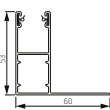

Profiel ARH-40

Parameters

profiel hoogte	40 mm
profiel dikte	9 mm
max. breedte	4390 mm
max. oppervlakte	13,18 m²
aantal lamellen in 1 m hoogte	25 stuk
gewicht p/m²	4,8 kg

Rolluiken Alutech

SCHUNE KAST

kast	a	b	Zijkappen
SB-45 / 137	137	137	SF 137 A
SB-45 / 150	150	150	SF 150 A
SB-45 / 165	165	165	SF 165 A
SB-45 / 180	180	180	SF 180 A
SB-45 / 205	205	205	SF 205 A
SB-45 / 230	230	230	SF 230 A
SB-45 / 250	250	250	SF 250 A

HALFRONDE KAST

kast	a	b	Zijkappen
SB-QR/137	137	137	SF-QR 137
SB-QR/150	150	150	SF-QR 150
SB-QR/165	265	165	SF-QR 165
SB-QR/180	180	180	SF-QR 180
SB-QR/205	205	205	SF-QR 205

RONDE KAST

kast	a	b	Zijkappen
SB-R 137	165	141	BLK 137
SB-R 150	167	154	BLK 150
SB-R 165	183	168	BLK 165
SB-R 180	197	184	BLK 180
SB-R 205	214	209	BLK 205

Geleiders

GR 53x60E

Kleuren: (kleur dichtst bij RAL)

1

RAL 9016, Wit

3

RAL 7038, Grijs

8

RAL 9006, Zilver

23

RAL 1015, Créme

4

Licht beige

15

RAL 6009, Spar groen

13

RAL 7016, Antraciet

21

RAL 9001, Crémewit

26

RAL 5011, Staal blauw

31

RAL 9010, Wit

somfy

ALUTECH
GROUP OF COMPANIES

heroal