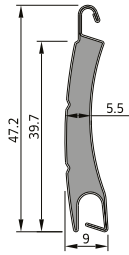

Profiel ARH-40

Parameters

profiel hoogte	40 mm
profiel dikte	9 mm
max. breedte	4390 mm
max. oppervlakte	13,18 m ²
aantal lamellen in 1 m hoogte	25 stuk
gewicht p/m ²	4,8 kg

Rolluiken Alutech

SCHUNE KAST

kast	a	b	Zijkappen
SB-45 / 137	137	137	SF 137 A
SB-45 / 150	150	150	SF 150 A
SB-45 / 165	165	165	SF 165 A
SB-45 / 180	180	180	SF 180 A
SB-45 / 205	205	205	SF 205 A
SB-45 / 230	230	230	SF 230 A
SB-45 / 250	250	250	SF 250 A