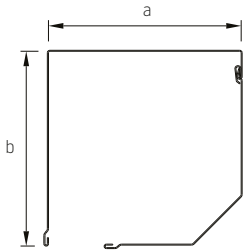

Profiel ARH-40

Parameters

profiel hoogte	40 mm
profiel dikte	9 mm
max. breedte	4390 mm
max. oppervlakte	13,18 m ²
aantal lamellen in 1 m hoogte	25 stuk
gewicht p/m ²	4,8 kg

Rolluiken Alutech

SCHUNE KAST

kast	a	b	Zijkappen
SB-45 / 137	137	137	SF 137 A
SB-45 / 150	150	150	SF 150 A
SB-45 / 165	165	165	SF 165 A
SB-45 / 180	180	180	SF 180 A
SB-45 / 205	205	205	SF 205 A
SB-45 / 230	230	230	SF 230 A
SB-45 / 250	250	250	SF 250 A