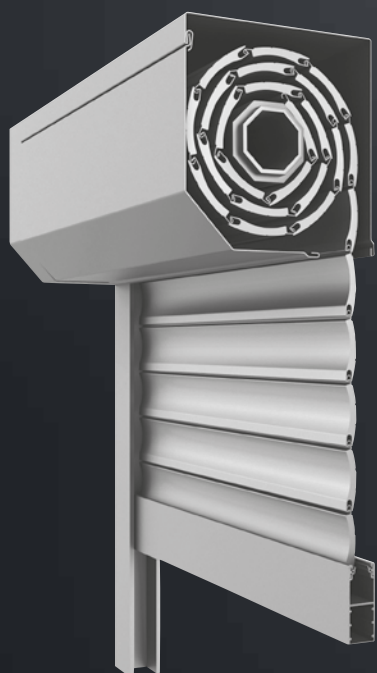

Rolluiken

ARH-40

Rolluiken bieden perfecte bescherming tegen de zon, thermische isolatie en geluidsisolatie. Daarnaast met de neergelaten rolluiken verbetert u ook de privacy en veiligheid.

Rolluiken zijn een van de meest effectieve methoden om gebouwen tegen de inbraak beschermen.

Naast een goede inbraakvertragende werking, zorgen voor een warme en gezellige sfeer, beïnvloed het licht dat naar binnen kan vallen. Een rolluik zorgt voor een perfecte bescherming tegen wind, regen, stormschade en andere weersinvloeden.