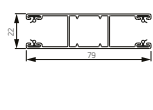

Profiel ARH-40

Parameters

profiel hoogte	40 mm
profiel dikte	9 mm
max. breedte	4390 mm
max. oppervlakte	13,18 m²
aantal lamellen in 1 m hoogte	25 stuk
gewicht p/m²	4,8 kg

Rolluiken Alutech

SCHUNE KAST

kast	a	b	Zijkappen
SB-45 / 137	137	137	SF 137 A
SB-45 / 150	150	150	SF 150 A
SB-45 / 165	165	165	SF 165 A
SB-45 / 180	180	180	SF 180 A
SB-45 / 205	205	205	SF 205 A
SB-45 / 230	230	230	SF 230 A
SB-45 / 250	250	250	SF 250 A

HALFRONDE KAST

kast	a	b	Zijkappen
SB-QR/137	137	137	SF-QR 137
SB-QR/150	150	150	SF-QR 150
SB-QR/165	265	165	SF-QR 165
SB-QR/180	180	180	SF-QR 180
SB-QR/205	205	205	SF-QR 205

RONDE KAST

kast	a	b	Zijkappen
SB-R 137	165	141	BLK 137
SB-R 150	167	154	BLK 150
SB-R 165	183	168	BLK 165
SB-R 180	197	184	BLK 180
SB-R 205	214	209	BLK 205

Geleiders

GR 79x22E

Kleuren: (kleur dichtst bij RAL)

1

RAL 9016, Wit

3

RAL 7038, Grijs

8

RAL 9006, Zilver

23

RAL 1015, Créme

4

Licht beige

15

RAL 6009, Spar groen

13

RAL 7016, Antraciet

21

RAL 9001, Crémewit

26

RAL 5011, Staal blauw

31

RAL 9010, Wit

somfy

ALUTECH
GROUP OF COMPANIES

heroal