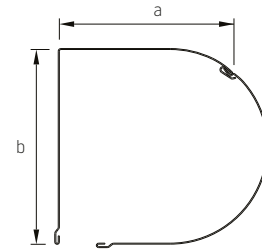

Profiel ARH-40

Parameters

profiel hoogte	40 mm
profiel dikte	9 mm
max. breedte	4390 mm
max. oppervlakte	13,18 m ²
aantal lamellen in 1 m hoogte	25 stuk
gewicht p/m ²	4,8 kg

Rolluiken Alutech

SCHUNE KAST

kast	a	b	Zijkappen
SB-45 / 137	137	137	SF 137 A
SB-45 / 150	150	150	SF 150 A
SB-45 / 165	165	165	SF 165 A
SB-45 / 180	180	180	SF 180 A
SB-45 / 205	205	205	SF 205 A
SB-45 / 230	230	230	SF 230 A
SB-45 / 250	250	250	SF 250 A

HALFRONDE KAST

kast	a	b	Zijkappen
SB-QR/137	137	137	SF-QR 137
SB-QR/150	150	150	SF-QR 150
SB-QR/165	265	165	SF-QR 165
SB-QR/180	180	180	SF-QR 180
SB-QR/205	205	205	SF-QR 205

RONDE KAST

kast	a	b	Zijkappen
SB-R 137	165	141	BLK 137
SB-R 150	167	154	BLK 150
SB-R 165	183	168	BLK 165
SB-R 180	197	184	BLK 180
SB-R 205	214	209	BLK 205